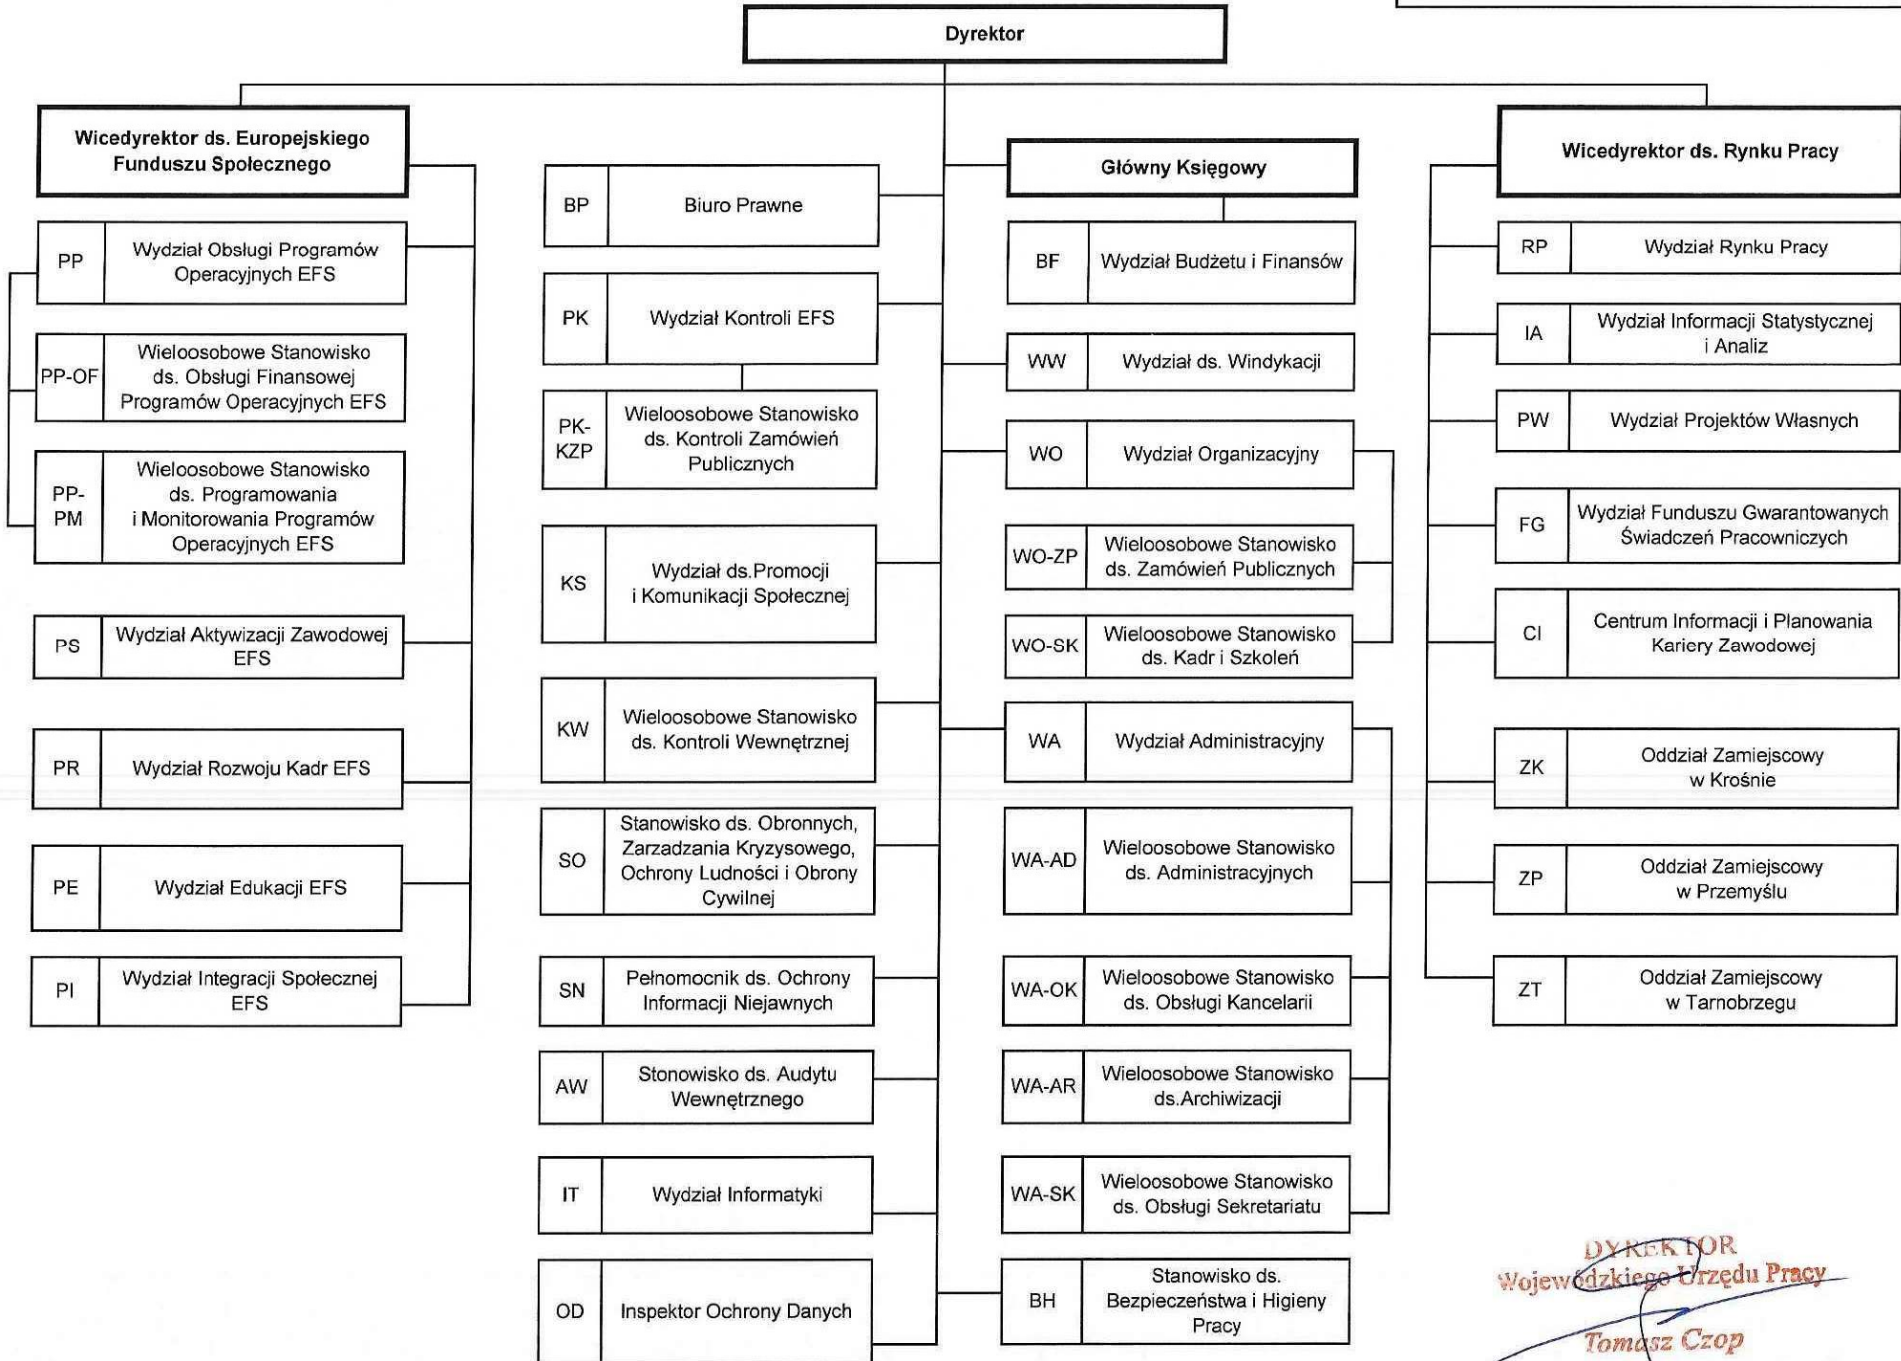

Schemat Organizacyjny Wojewódzkiego Urzędu Pracy w Rzeszowie

Załącznik do Regulaminu Organizacyjnego Wojewódzkiego Urzędu Pracy w Rzeszowie stanowiącego Załącznik do Zarządzenia Nr 1/23 Dyrektora Wojewódzkiego Urzędu Pracy w Rzeszowie z dnia 12 stycznia 2023 roku

DYREKTOR
Wojewódzkiego Urzędu Pracy
Tomasz Czop